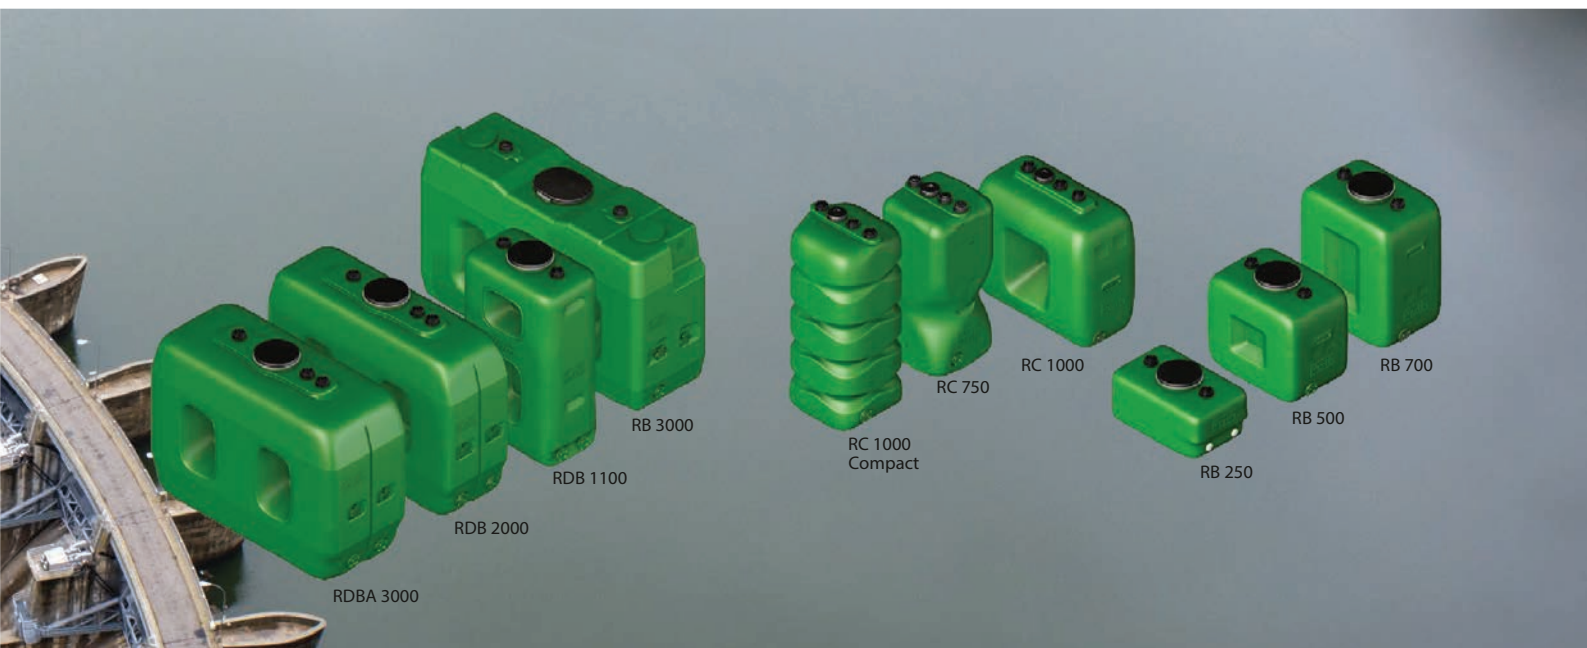

Rothagua Cerrado