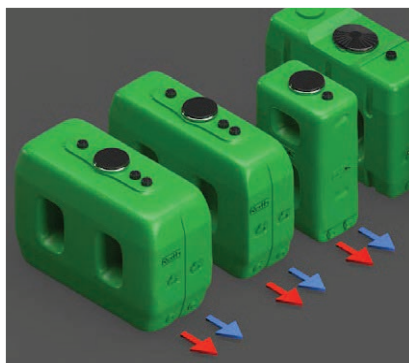

Para ello, Roth pone a su disposición la gama de depósitos Rothagua Cerrado, la más amplia del mercado gracias a su variedad de capacidades y dimensiones. Los depósitos Rothagua Cerrado están fabricados en polietileno de alta densidad (PEAD) de una sola pieza sin costuras ni soldaduras, mediante el sistema extrusión soplado. El PEAD es un material que impide la corrosión y evita la transmisión de olores y sabores.

#### Sistema brida Roth, único en el mercado

Esta brida se integra en la estructura del depósito durante el proceso de fabricación asegurando una estanqueidad total sin poros ni fisuras. Proporciona una salida inferior roscada para conexión y vaciado del depósito. El conjunto se asegura mediante una unión de tornillos y roscas, ambos metálicos, facilitando la instalación. Modelos disponibles con una o dos bridas.

#### Depósitos con doble brida

Todos los modelos disponen en su parte inferior de una brida para conexión y vaciado. Los modelos RDB 1100, RDB 2000 y RDBA 3000 cuentan con dos bridas, lo que permite incrementar el diámetro del colector de salida, o aislar un depósito de una batería para su limpieza, sin interrumpir el suministro.