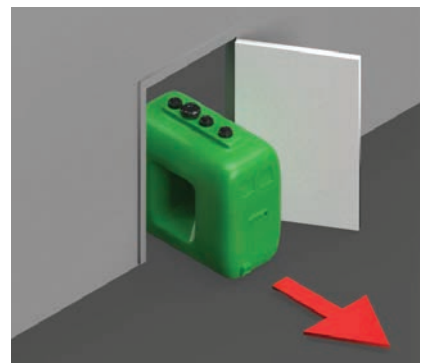

Para ello, Roth pone a su disposición la gama de depósitos Rothagua Cerrado, la más amplia del mercado gracias a su variedad de capacidades y dimensiones. Los depósitos Rothagua Cerrado están fabricados en polietileno de alta densidad (PEAD) de una sola pieza sin costuras ni soldaduras, mediante el sistema extrusión soplado. El PEAD es un material que impide la corrosión y evita la transmisión de olores y sabores.

En la instalación, sus asas y su peso ligero facilitan su transporte y manipulación. Los depósitos pueden unirse formando baterías hasta alcanzar los volúmenes de acumulación deseados, lo que unido al carácter modular de estas baterías nos permite adaptarnos al espacio disponible y los volúmenes demandados en cualquier situación.

#### Sistema brida Roth, único en el mercado

Esta brida se integra en la estructura del depósito durante el proceso de fabricación asegurando una estanqueidad total sin poros ni fisuras. Proporciona una salida inferior roscada para conexión y vaciado del depósito. El conjunto se asegura mediante una unión de tornillos y roscas, ambos metálicos, facilitando la instalación. Modelos disponibles con una o dos bridas.

#### Depósitos con doble brida

Todos los modelos disponen en su parte inferior de una brida para conexión y vaciado. Los modelos RDB 1100, RDB 2000 y RDBA 3000 cuentan con dos bridas, lo que permite incrementar el diámetro del colector de salida, o aislar un depósito de una batería para su limpieza, sin interrumpir el suministro.