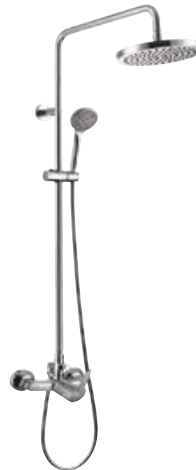

Incluye:

(4 ud.)

Ref.	€	
60340	389,76	4*

\* (Pack indivisible de 4 unidades)

Inversor incorporado en la maneta de caudal

**CIRCULAR THERM GESCO PRO BOX**

Conjunto ducha termostático  
Mezclador termostático de ducha, soporte articulado deslizable.

Incluye:

(4 ud.)

Ref.	€	
60339	360,96	4*

\* (Pack indivisible de 4 unidades)

**EXTENSIBLE CIRCULAR MANUAL GESCO PRO BOX**

Conjunto ducha extensible  
Mezclador de ducha con tubo extensible, soporte articulado deslizable.

Incluye:

(4 ud.)

Ref.	€	
60344	296,64	4*

\* (Pack indivisible de 4 unidades)

**CIRCULAR MANUAL GESCO PRO BOX**

Conjunto ducha  
Mezclador de ducha, soporte articulado deslizable.

Incluye:

(4 ud.)