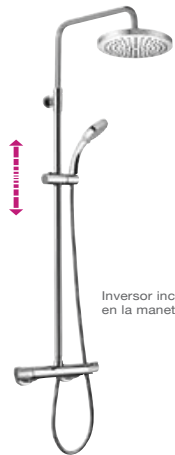

### Fregadero osmosis

Fregadero Osmosis con 2 salidas de agua combinadas, flexibles M-10 3/8" x 370 mm.

Incluye:

Adaptador para tubo  
PE 1/4" - 7/16" - 24H.

Ref. €

ec2 60337 175,68 4

**Ducha termostática**

**CONJUNTO DE DUCHA GESCO PRO BOX**

(12 ud.)

Ref.	€	
60342	59,52	12*

\* (Pack indivisible de 12 unidades)

**EXTENSIBLE CIRCULAR THERM GESCO PRO BOX**

Conjunto ducha termostático extensible  
Mezclador termostático de ducha con tubo extensible, soporte articulado deslizable.

Incluye:

(4 ud.)

Ref.	€	
60340	389,76	4*

\* (Pack indivisible de 4 unidades)

Inversor incorporado en la maneta de caudal

**CIRCULAR THERM GESCO PRO BOX**

Conjunto ducha termostático  
Mezclador termostático de ducha, soporte articulado deslizable.

Incluye:

(4 ud.)

Ref.	€	
60339	360,96	4*

\* (Pack indivisible de 4 unidades)

**EXTENSIBLE CIRCULAR MANUAL GESCO PRO BOX**

Conjunto ducha extensible  
Mezclador de ducha con tubo extensible, soporte articulado deslizable.