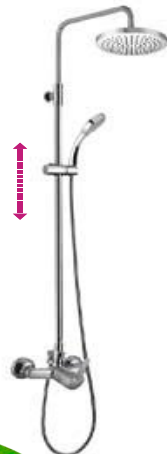

### Fregadero osmosis

Fregadero Osmosis con 2 salidas de agua combinadas, flexibles M-10 3/8" x 370 mm.

Incluye:

Adaptador para tubo  
PE 1/4" - 7/16" - 24H.

Ref. €

ec2 60337 175,68 4

**Ducha termostática**

Incluye:

(4 ud.)

Ref.	€	
60340	389,76	4*

\* (Pack indivisible de 4 unidades)

Inversor incorporado en la maneta de caudal

**CIRCULAR THERM GESCO PRO BOX**

Conjunto ducha termostático  
Mezclador termostático de ducha, soporte articulado deslizable.

Incluye:

(4 ud.)

Ref.	€	
60339	360,96	4*

\* (Pack indivisible de 4 unidades)

**EXTENSIBLE CIRCULAR MANUAL GESCO PRO BOX**

Conjunto ducha extensible  
Mezclador de ducha con tubo extensible, soporte articulado deslizable.

Incluye:

(4 ud.)

Ref.	€	
60344	296,64	4*

\* (Pack indivisible de 4 unidades)

**CIRCULAR MANUAL GESCO PRO BOX**

Conjunto ducha  
Mezclador de ducha, soporte articulado deslizable.

Incluye:

(4 ud.)